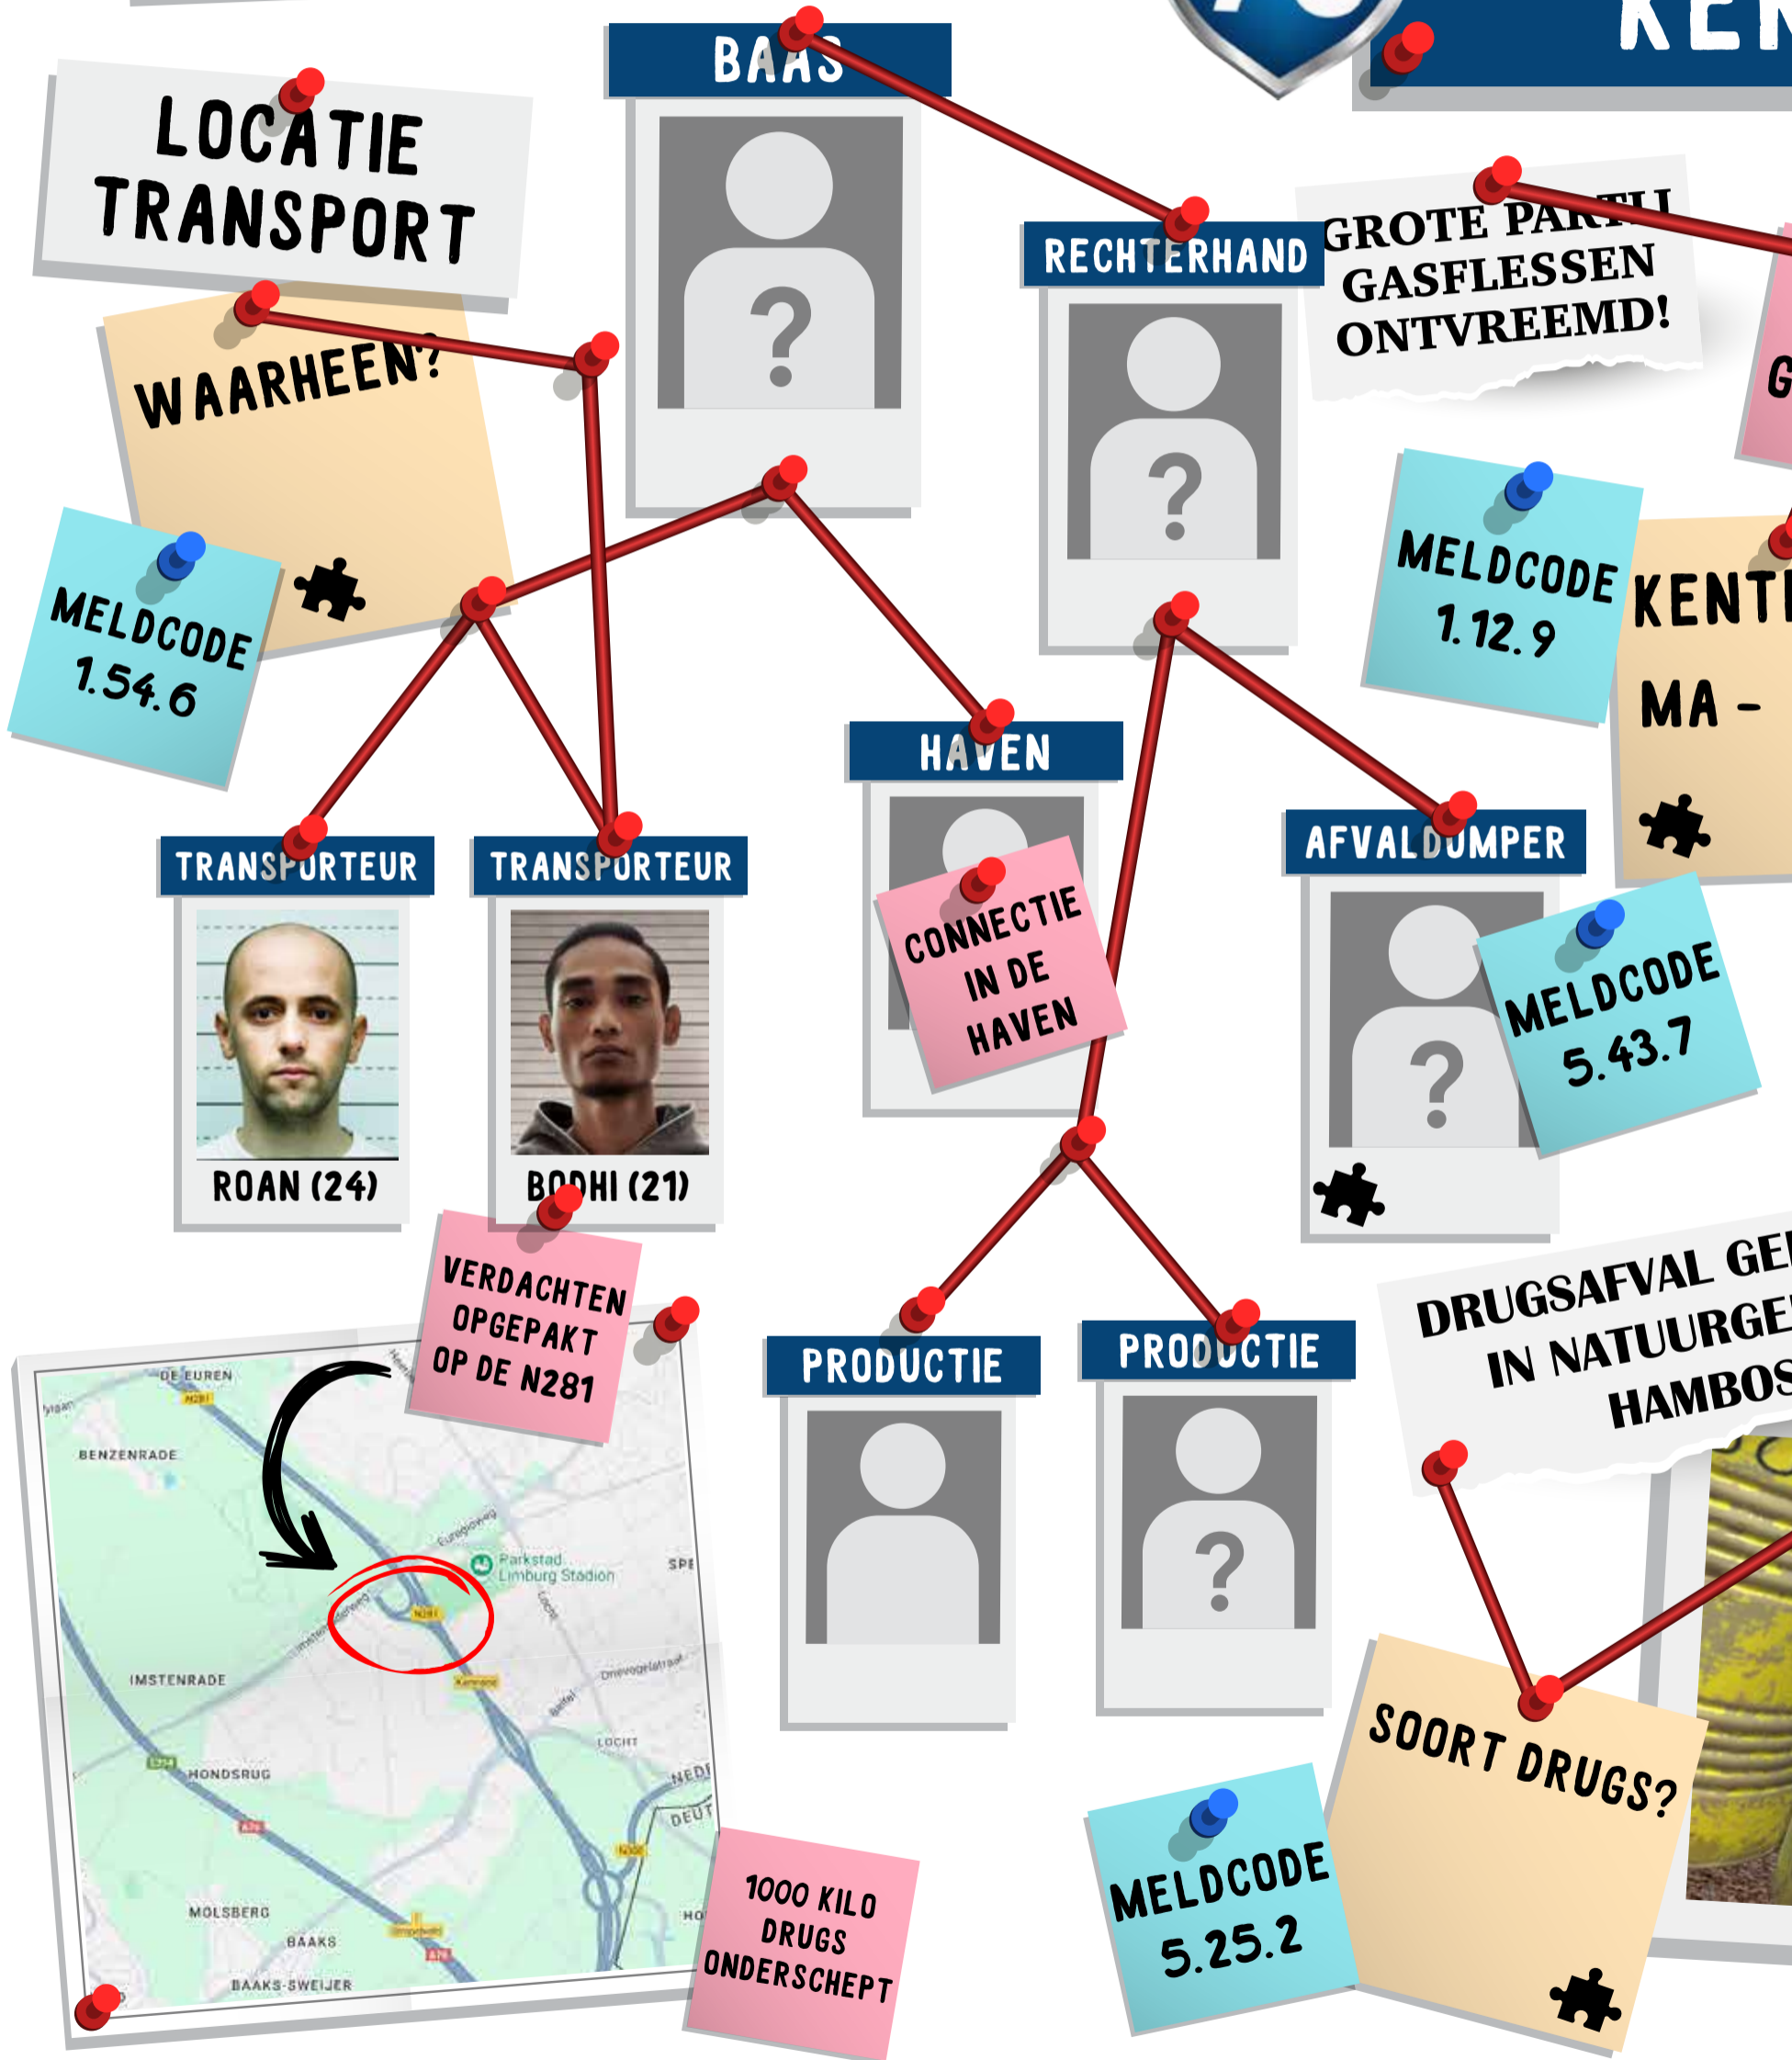

Dieven aan de haal met kostbare gasflessen

Kerkrade - Op zaterdag 5 oktober zijn meerdere gasflessen gestolen bij een bedrijf op bedrijventerrein Dentgenbach. De schade voor de ondernemer is groot. Er zijn nog geen verdachten aangehouden.

De diefstal is gefilmd met een camera die is bevestigd aan een van de bedrijfspanden op het bedrijventerrein. Omstreeks 21.15 uur stappen 2 mannen uit een busje. De mannen dragen bivakmutsen en zijn onherkenbaar in beeld. Van het kenteken van het busje is nog net een klein deel leesbaar. Het eerste deel: MA -

HOREN ZIEN ZWIJGEN! melden!

Heb je het gevoel dat er iets niet klopt?

Criminaliteit is overal, ook in jouw buurt.

Melden heeft altijd zin!

- Bel de politie 112 (spoed)
- 0900 8844 (geen spoed)
- meldmisdadanoniem.nl / 0800 7000.

www.horenzienmeldenlimburg.nl

**VERDACHTENBORD
ZIE PAGINA 6 & 7.**

ORGANOGRAM

DRUGS KERKRADE

NETWERK KRADE

LOCATIE DRUGSLAB?

LOCATIE?

**DRUGSLAB
ERGENS IN
DIT GEBIED**